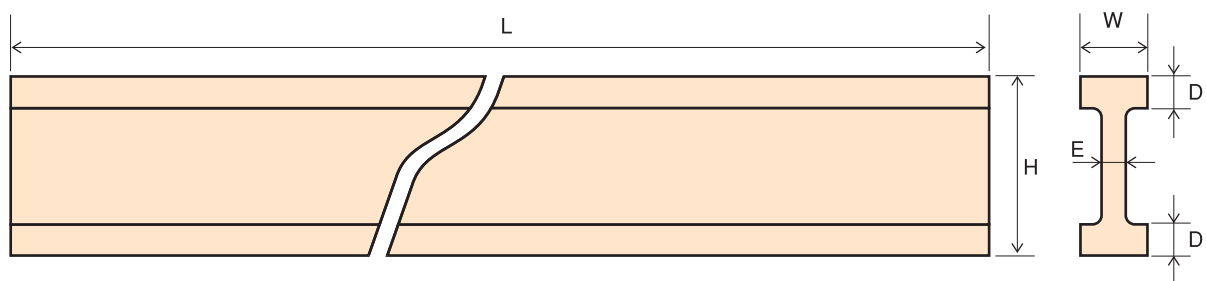

■ アイ型広巾ストレートエッチ

No.US-115

A級焼入 $(2 + \frac{L}{250}) \mu\text{m}$ 、B級 $(4 + \frac{L}{50}) \mu\text{m}$ も製作しております

〔製作寸法表〕

単位mm

品番	呼寸法	長さ(L)	高さ(H)	巾(W)	D	E	重量 kg
SE IW-500	500	500	85	50	15	15	10
SE IW-1000	1000	1000	85	50	15	15	20
SE IW-1500	1500	1500	100	50	15	15	35
SE IW-2000	2000	2000	120	50	15	15	54
SE IW-2500	2500	2500	140	50	15	15	78
SE IW-3000	3000	3000	180	50	15	15	110
SE IW-4000	4000	4000	200	50	15	15	165
SE IW-5000	5000	5000	240	50	15	15	260